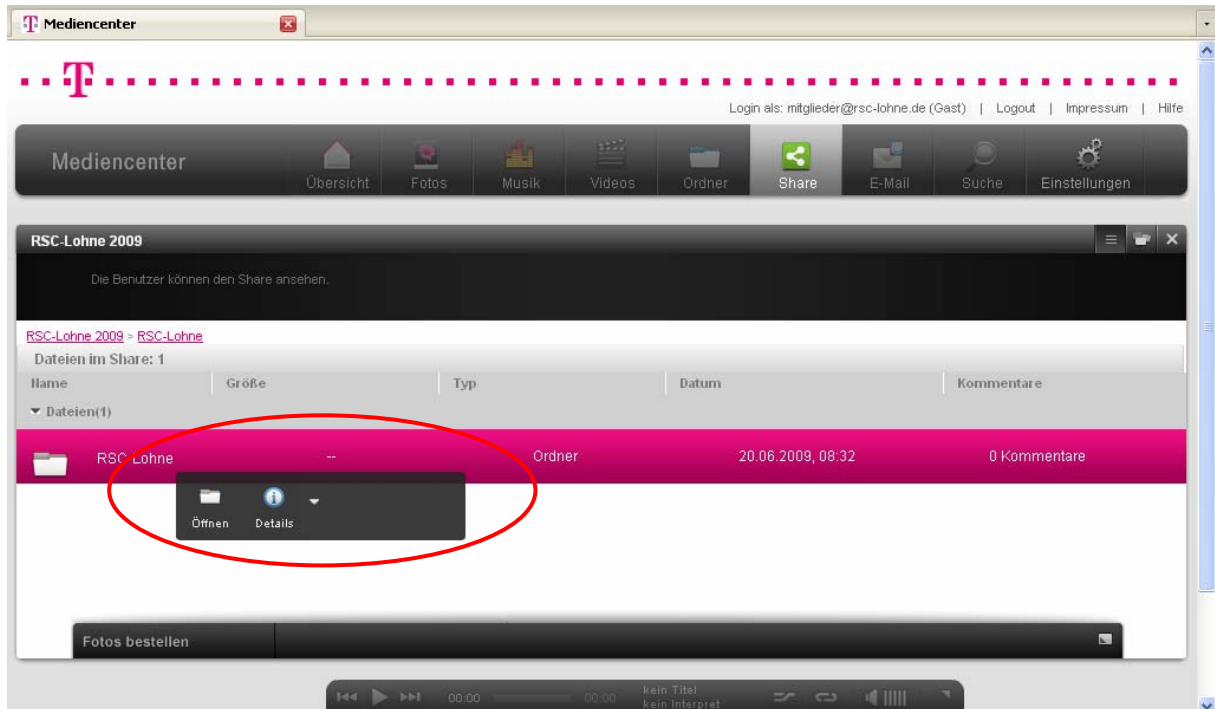

Kurzanleitung RSC-Bilder-Downloadbereich T-Online-Mediencenter

Schritt 3 Durch Mausklick auf „RSC-Lohne 2009“ in den RSC-Downloadbereich verzweigen.

Schritt 4 Die vorliegende Anzeige ergibt keinen Sinn (kann ich auch nicht beeinflussen). Bitte die Anzeige durch Mausklick auf die Zeilendarstellung umstellen.

Kurzanleitung RSC-Bilder-Downloadbereich T-Online-Mediencenter

Schritt 5 Mit Klick der rechten Maustaste auf den aktivierten Link könnt Ihr nun die Ordner öffnen bzw. die Funktionen zum Download auswählen.