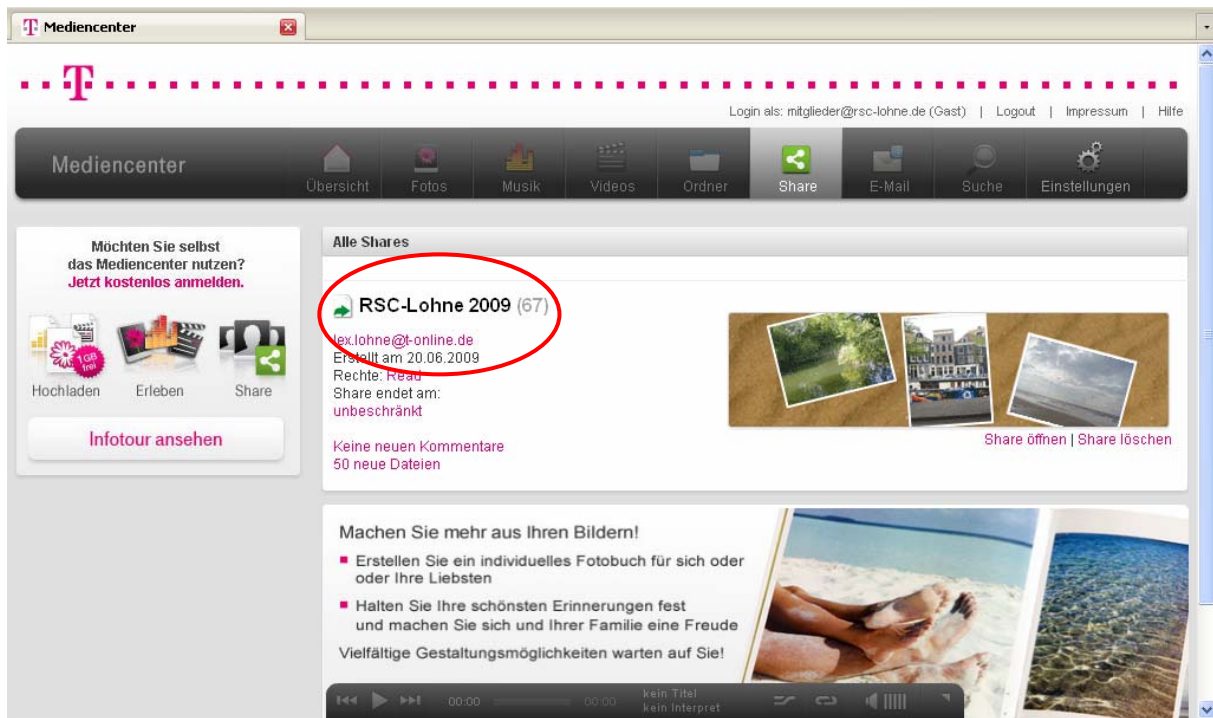

E-Mail-Adresse: rsc-lohne@gmx.de

Passwort: **2009lohne**

Wichtig: Bitte auf „Login“ klicken; bei „Passwort vergessen“ wird automatisch ein neues Passwort vergeben und Ihr kommt mit dem o. g. nicht mehr in das Mediencenter ! Bitte in diesem Fall Info an mich, damit ich das Passwort wieder zurücksetzen kann.

Kurzanleitung RSC-Bilder-Downloadbereich T-Online-Mediencenter

Schritt 3 Durch Mausklick auf „RSC-Lohne 2009“ in den RSC-Downloadbereich verzweigen.

Schritt 4 Die vorliegende Anzeige ergibt keinen Sinn (kann ich auch nicht beeinflussen). Bitte die Anzeige durch Mausklick auf die Zeilendarstellung umstellen.