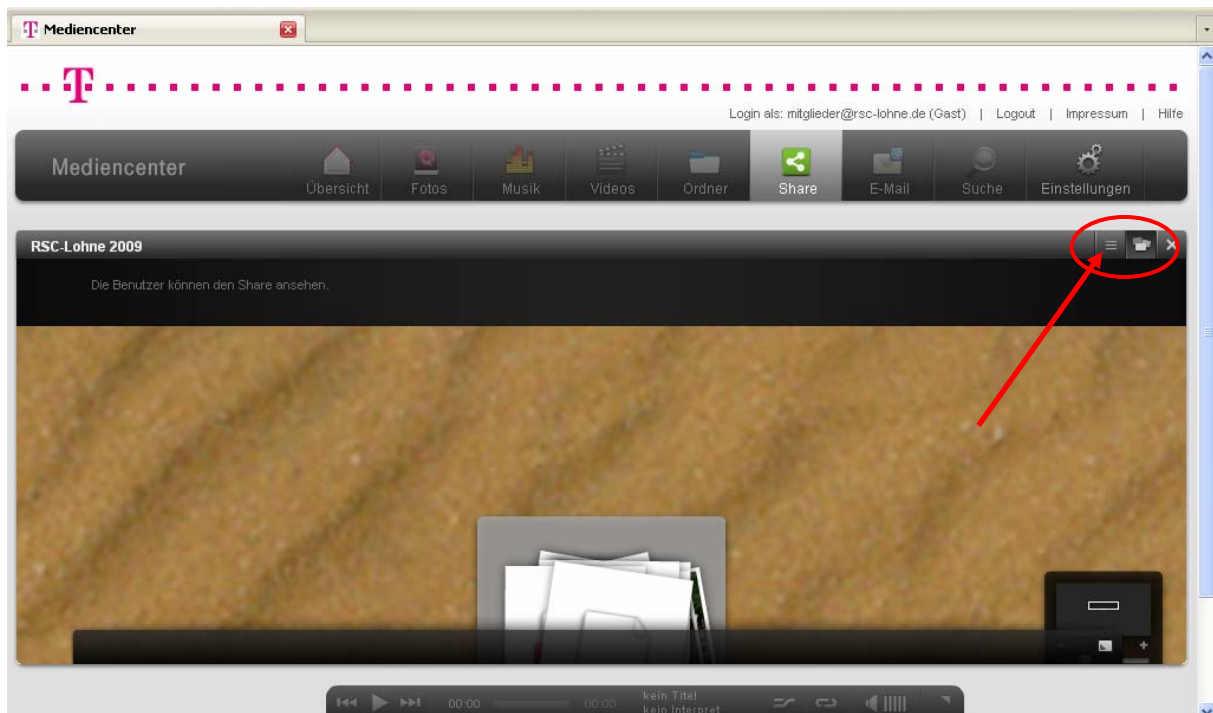

E-Mail-Adresse: rsc-lohne@gmx.de

Passwort: **2009lohne**

Wichtig: Bitte auf „Login“ klicken; bei „Passwort vergessen“ wird automatisch ein neues Passwort vergeben und Ihr kommt mit dem o. g. nicht mehr in das Mediencenter ! Bitte in diesem Fall Info an mich, damit ich das Passwort wieder zurücksetzen kann.

Kurzanleitung RSC-Bilder-Downloadbereich T-Online-Mediencenter

Schritt 3 Durch Mausklick auf „RSC-Lohne 2009“ in den RSC-Downloadbereich verzweigen.

Schritt 4 Die vorliegende Anzeige ergibt keinen Sinn (kann ich auch nicht beeinflussen). Bitte die Anzeige durch Mausklick auf die Zeilendarstellung umstellen.