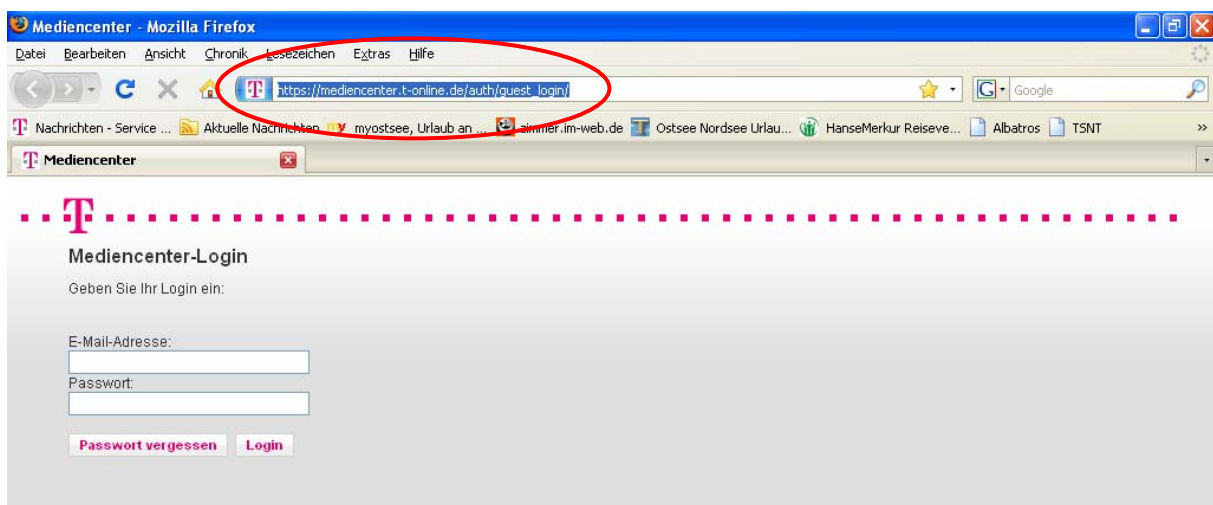

Kurzanleitung RSC-Bilder-Downloadbereich T-Online-Mediencenter

Hallo RSC`ler,

beiliegend überreiche ich Euch eine Beschreibung des Zugangs zum RSC-Bilder-Downloadbereich.

Dieser Zugang kann von jedem genutzt werden und basiert auf dem allgemein gültigen und von allen nutzbaren Zugangsdaten.

Bei Problemen bitte einfach bei mir melden.

Gruß, Michael / 30.07.2009

Schritt 1 Bitte das Mediencenter aufrufen: https://mediencenter.t-online.de/auth/guest_login/

Schritt 2 Für die Anmeldung gelten die folgenden Daten: